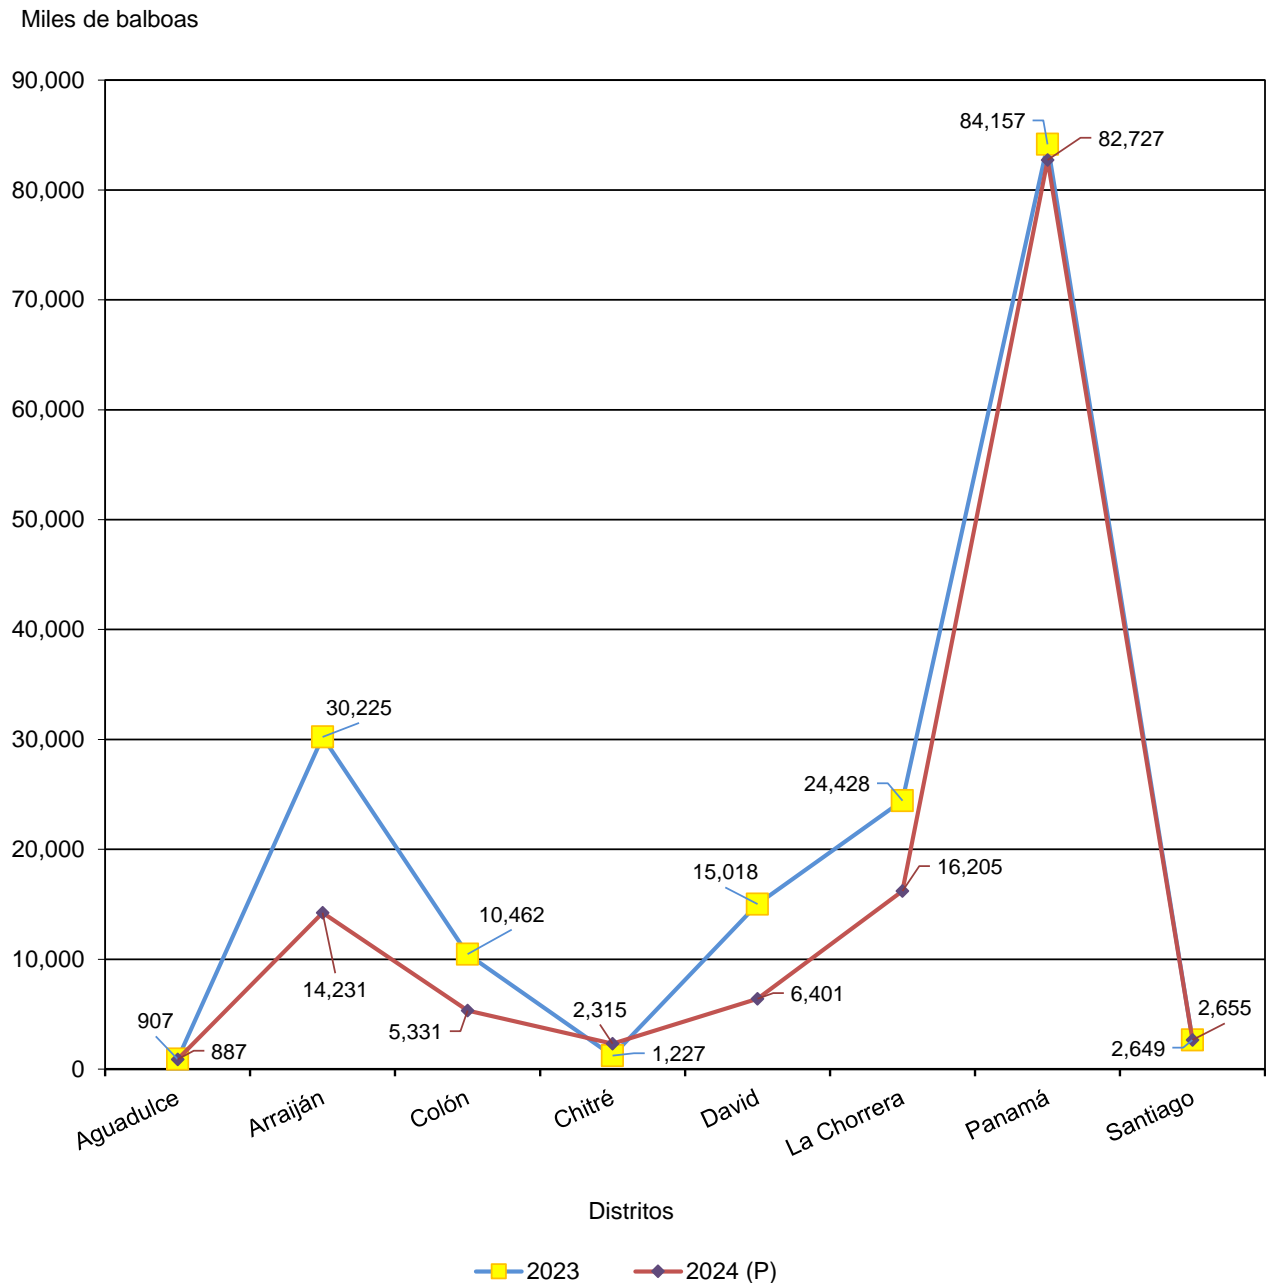

República de Panamá
CONTRALORÍA GENERAL DE LA REPÚBLICA
Instituto Nacional de Estadística y Censo

VALOR DE LAS CONSTRUCCIONES, ADICIONES Y REPARACIONES PARTICULARES EN ALGUNOS DISTRITOS DE LA REPÚBLICA: ENERO A FEBRERO 2023-24

(P) Cifras preliminares.

Fuente: Con base en los permisos de construcción concedidos por la Dirección de Obras y Construcciones del Municipio de Panamá y en las oficinas de Ingeniería Municipal de los distritos restantes.